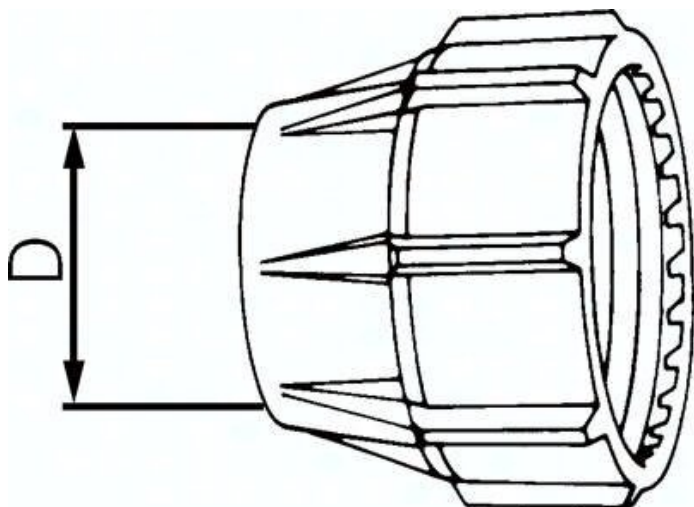

Nakrętka do złączy PEX, PP 90

**Numer artykułu SKU:
18910-90**

Numer artykułu producenta:

Czas wysyłki: 24-48h

OPIS PRODUKTU

18910-90 Nakretka nasadowa do srubunka PEX, PP, 90 mm

DANE TECHNICZNE

Waga	0,41 kg
Ciśnienie robocze	10 bar
Materiał	PP
Średnica zewnętrzna D	90 mm