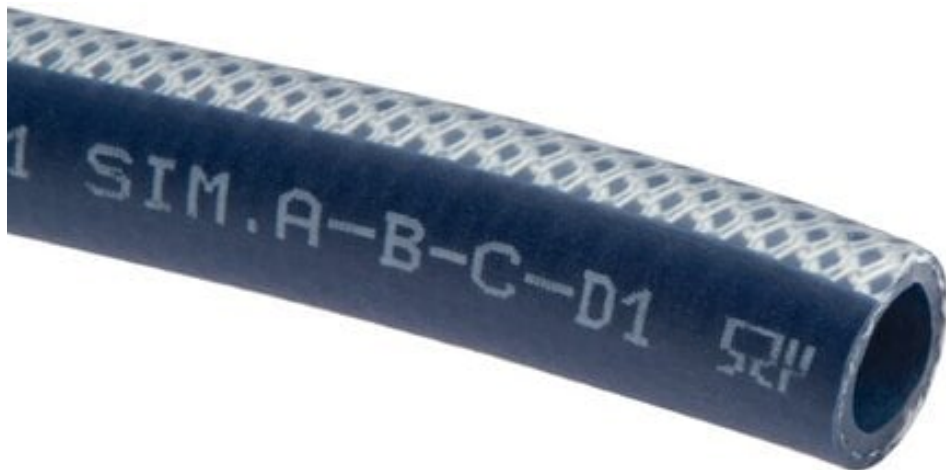

Najszersza
oferta
pneumatyki
w Polsce

Szybka dostawa
24 h / 48 h

Biuro Obsługi Klienta
+48 71 799 45 81

Wąż do wody pitnej z TPE, 25 (1")x32,8mm

Numer artykułu SKU:
AQUASOFT25

Numer artykułu producenta:

Czas wysyłki: 24-48h

OPIS PRODUKTU

DANE TECHNICZNE

Nr kat.

AQUASOFT25