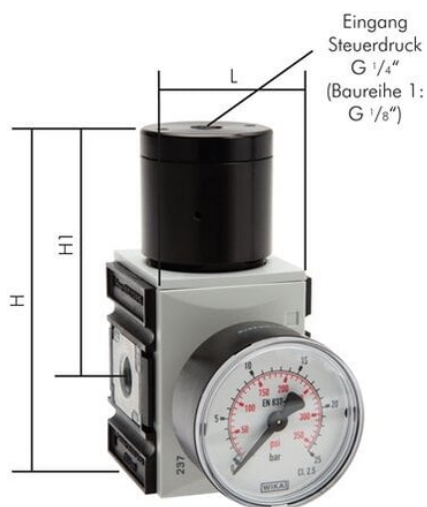

Wzmacniacz przepływu Futura G3-4, Futura 4

**Numer artykułu SKU:
RF34F**

Numer artykułu producenta:

Czas wysyłki: 24-48h

OPIS PRODUKTU

DANE TECHNICZNE

Waga	1,1 kg
Gwint	3/4
Ciśnienie wejściowe	maks. 16 bar
Typoszereg	Futura 4
Długość (H)	145 mm
Długość (H1)	91 mm
Przepływ	14600 l/min
Zakres regulacji ciśnienia	0,5 do 16 bar
Przyłącze sterujące	1/4
Wskaźnik manometru	do 25 bar
Długość (L)	85 mm
Typ gwintu	G

Nr kat.

RF34F