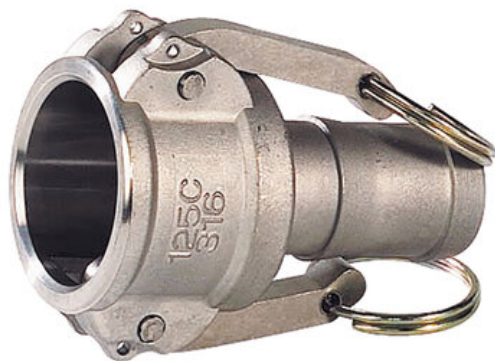

Złączka kłowa, sprzęgło karbowane C 1-1/4", stal nierdzewna, seria 2243 (2243007) – Sferaco

**Numer artykułu SKU:
2243007**

Numer artykułu producenta:

Czas wysyłki: 1-2 tygodnie

OPIS PRODUKTU

DANE TECHNICZNE

DN	32
Typ przyłącza	Króciec do węża
PN	18
Temperatura maksymalna	60°C
Temperatura minimalna	-10°C
Długość zabudowy	98

Nr kat.

2243007