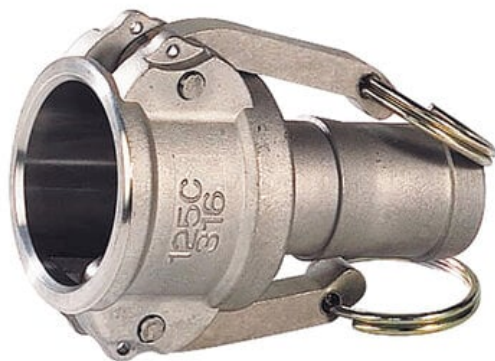

Złączka kłowa, sprzęgło karbowane C 2-1/2", stal nierdzewna, seria 2243 (2243010) – Sferaco

**Numer artykułu SKU:
2243010**

Numer artykułu producenta:

Czas wysyłki: 1-2 tygodnie

OPIS PRODUKTU

DANE TECHNICZNE

DN	65
Typ przyłącza	Króciec do węża
PN	16
Temperatura maksymalna	60°C
Temperatura minimalna	-10°C
Długość zabudowy	130.5

Nr kat.

2243010