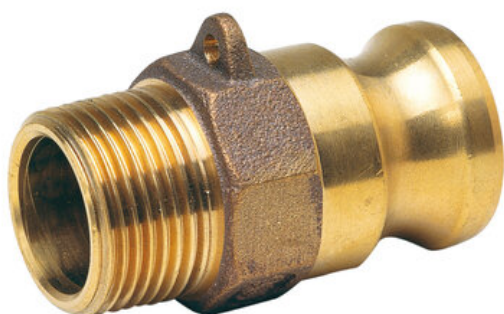

## Złączka kłowa mosiężna, adapter z gwintem zewnętrznym F 2-1/2", seria 2266 (2266010) – Sferaco

**Numer artykułu SKU:  
2266010**

Numer artykułu producenta:  
-----

Czas wysyłki: 1-2 tygodnie

## OPIS PRODUKTU

## DANE TECHNICZNE

DN	65
Typ przyłącza	Nypel z gwintem G wg. ISO 228
PN	11
Temperatura maksymalna	60°C
Temperatura minimalna	-10°C
Długość zabudowy	94

Nr kat.

2266010