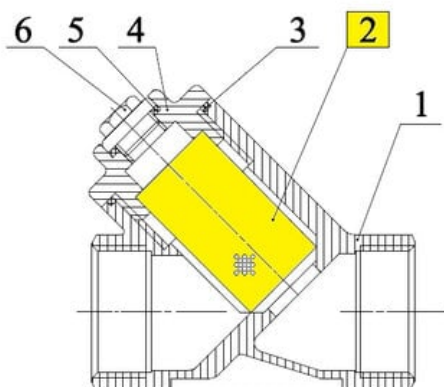

Wkład siatkowy 10/10°, H29×D19 do filtra serii 230 DN1/2", seria 98014 (9801410) – Sferaco

**Numer artykułu SKU:
9801410**

Numer artykułu producenta:

Czas wysyłki: 1-2 tygodnie

OPIS PRODUKTU

DANE TECHNICZNE

Nr kat.

9801410