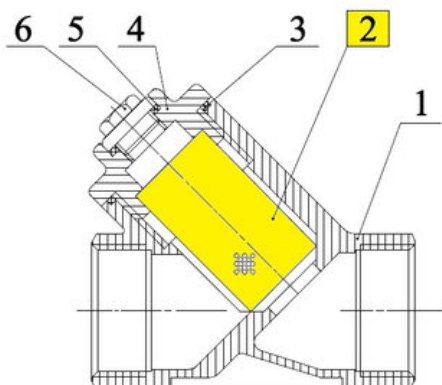

Wkład siatkowy do filtra 230MV DN1", D33×H49, 1 mm, seria 98014 (9801412) – Sferaco

**Numer artykułu SKU:
9801412**

Numer artykułu producenta:

Czas wysyłki: 1-2 tygodnie

OPIS PRODUKTU

DANE TECHNICZNE

Nr kat.