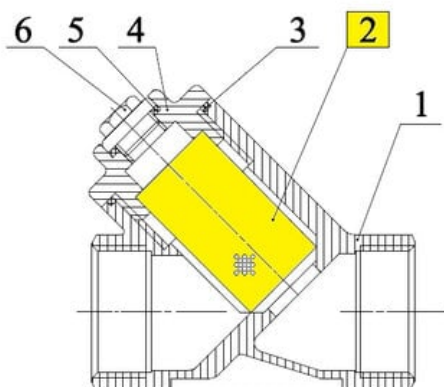

Wkład siatkowy do filtra 230MV DN1-1/2", D44×H64, 1 mm, seria 98014 (9801415) – Sferaco

**Numer artykułu SKU:
9801415**

Numer artykułu producenta:

Czas wysyłki: 1-2 tygodnie

OPIS PRODUKTU

DANE TECHNICZNE

Nr kat.