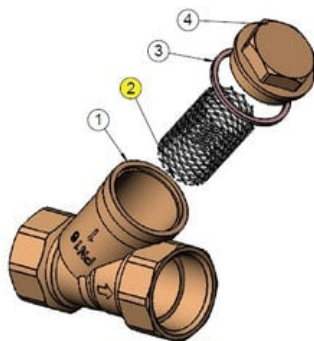

Wkład siatkowy 8,5/10°, 40×23,5 do filtrów siatkowych serii 206 i 211 DN3/8", seria 980106 (9801061) – Sferaco

**Numer artykułu SKU:  
9801061**

Numer artykułu producenta:  
-----

Czas wysyłki: 1-2 tygodnie