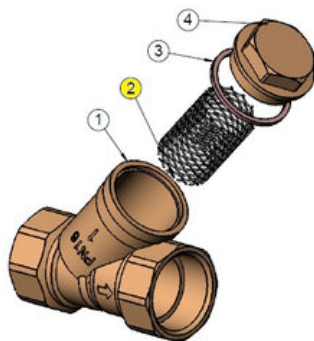

Wkład siatkowy 8,5/10° do filtrów siatkowych serii 206 i 211 DN1/2", seria 980106
(9801062) – Sferaco

**Numer artykułu SKU:
9801062**

Numer artykułu producenta:

Czas wysyłki: 1-2 tygodnie

OPIS PRODUKTU

DANE TECHNICZNE