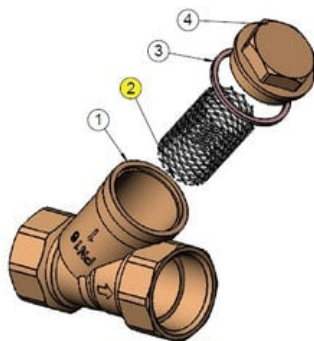

Wkład siatkowy 8,5/10°, 40×23,5 do filtrów siatkowych serii 206 i 211 DN3/4", seria 980106 (9801063) – Sferaco

**Numer artykułu SKU:  
9801063**

Numer artykułu producenta:  
-----

Czas wysyłki: 1-2 tygodnie