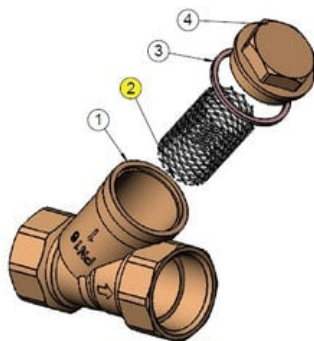

Wkład siatkowy 8,5/10°, 46×33,5 do filtrów siatkowych serii 206 i 211 DN1-1/4", seria 980106 (9801065) – Sferaco

**Numer artykułu SKU:
9801065**

Numer artykułu producenta:

Czas wysyłki: 1-2 tygodnie

OPIS PRODUKTU