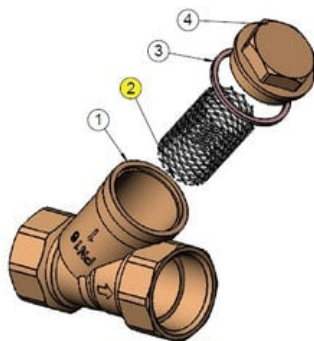

Wkład siatkowy 8,5/10°, 54×42,5 do filtrów siatkowych serii 206 i 211 DN1-1/2", seria 980106 (9801066) – Sferaco

**Numer artykułu SKU:  
9801066**

Numer artykułu producenta:  
-----

Czas wysyłki: 1-2 tygodnie