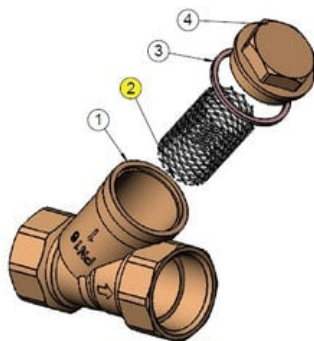

Wkład siatkowy 8,5/10°, 63×52,5 do filtrów siatkowych serii 206 i 211 DN2", seria 980106 (9801067) – Sferaco

**Numer artykułu SKU:
9801067**

Numer artykułu producenta:

Czas wysyłki: 1-2 tygodnie

OPIS PRODUKTU