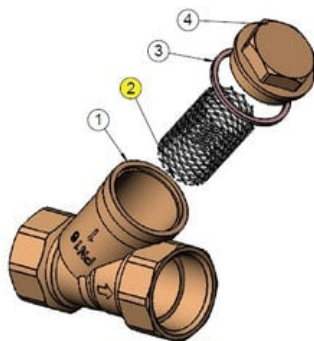

Wkład siatkowy 8,5/10°, 83×65 do filtrów siatkowych serii 206 i 211 DN2-1/2", seria 980106 (9801068) – Sferaco

**Numer artykułu SKU:
9801068**

Numer artykułu producenta:

Czas wysyłki: 1-2 tygodnie

OPIS PRODUKTU