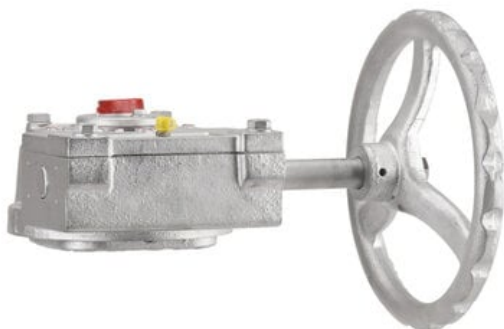

Przekładnia ręczna z kołem ręcznym do przepustnicy DN300, seria 1191 (1191007) – Sferaco

**Numer artykułu SKU:
1191007**

Numer artykułu producenta:

Czas wysyłki: 1-2 tygodnie

OPIS PRODUKTU

DANE TECHNICZNE

DN	40/50/65/80	Nr kat.	1191007
Materiał korpusu	Żeliwo		