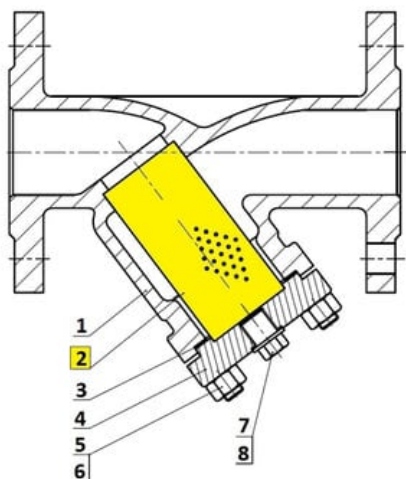

Wkład filtracyjny do filtra seria 235 DN125, seria 980243 (9802439) – Sferaco

**Numer artykułu SKU:
9802439**

Numer artykułu producenta:

Czas wysyłki: 1-2 tygodnie

OPIS PRODUKTU

DANE TECHNICZNE

DN	150	Nr kat.	9802439
----	-----	---------	---------