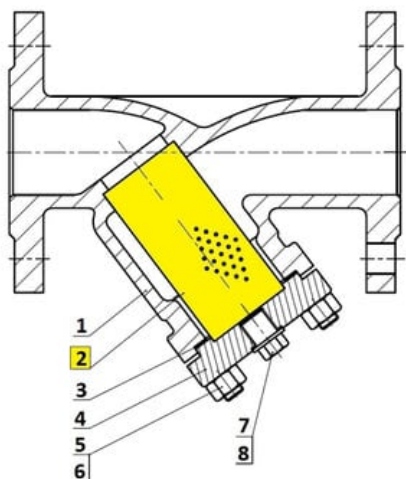

Wkład filtracyjny do filtra seria 235 DN150, seria 980243 (9802440) – Sferaco

**Numer artykułu SKU:
9802440**

Numer artykułu producenta:

Czas wysyłki: 1-2 tygodnie

OPIS PRODUKTU

DANE TECHNICZNE

DN	200	Nr kat.	9802440
----	-----	---------	---------