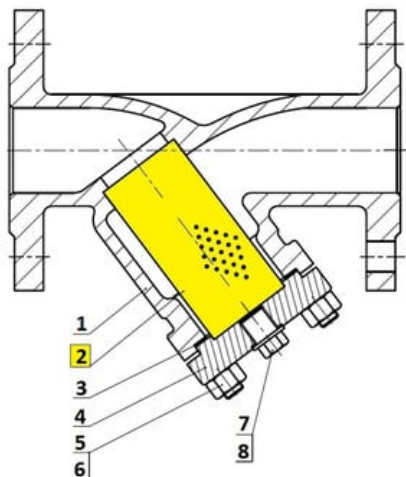

Wkład filtracyjny do filtra seria 235 DN15, seria 980243 (9802430) – Sferaco

**Numer artykułu SKU:
9802430**

Numer artykułu producenta:

Czas wysyłki: 1-2 tygodnie

OPIS PRODUKTU

DANE TECHNICZNE

DN	20	Nr kat.	9802430
----	----	---------	---------