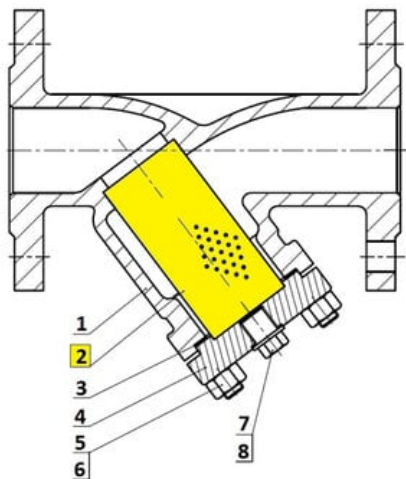

Wkład filtracyjny do filtra seria 235 DN25, seria 980243 (9802432) – Sferaco

**Numer artykułu SKU:
9802432**

Numer artykułu producenta:

Czas wysyłki: 1-2 tygodnie

OPIS PRODUKTU

DANE TECHNICZNE

DN	32	Nr kat.	9802432
----	----	---------	---------