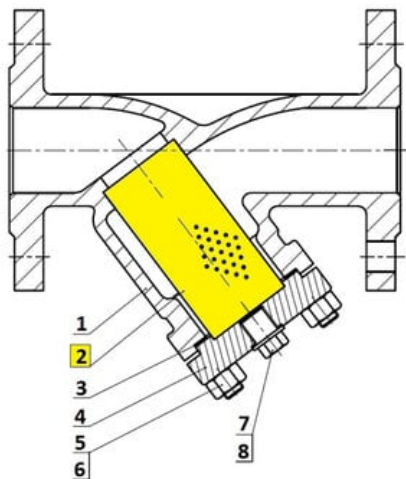

## Wkład filtracyjny do filtra seria 235 DN40, seria 980243 (9802434) – Sferaco

**Numer artykułu SKU:  
9802434**

Numer artykułu producenta:  
-----

Czas wysyłki: 4 tygodnie

## DANE TECHNICZNE

DN	50	Nr kat.	9802434
----	----	---------	---------