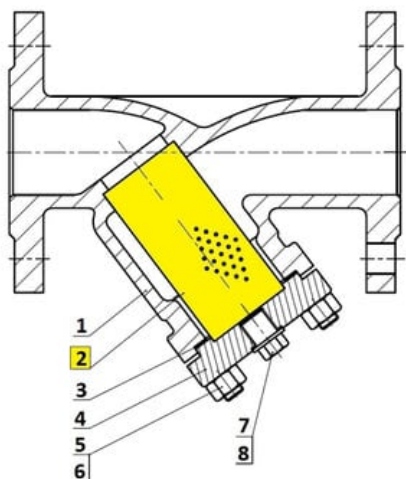

Wkład filtracyjny do filtra seria 235 DN50, seria 980243 (9802435) – Sferaco

**Numer artykułu SKU:
9802435**

Numer artykułu producenta:

Czas wysyłki: 1-2 tygodnie

OPIS PRODUKTU

DANE TECHNICZNE

DN	65	Nr kat.	9802435
----	----	---------	---------