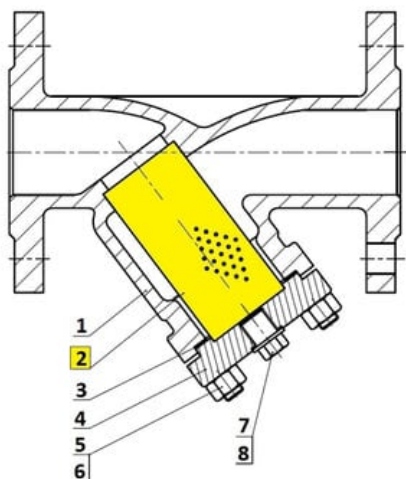

Wkład filtracyjny do filtra seria 235 DN65, seria 980243 (9802436) – Sferaco

**Numer artykułu SKU:
9802436**

Numer artykułu producenta:

Czas wysyłki: 1-2 tygodnie

OPIS PRODUKTU

DANE TECHNICZNE

DN	80	Nr kat.	9802436
----	----	---------	---------