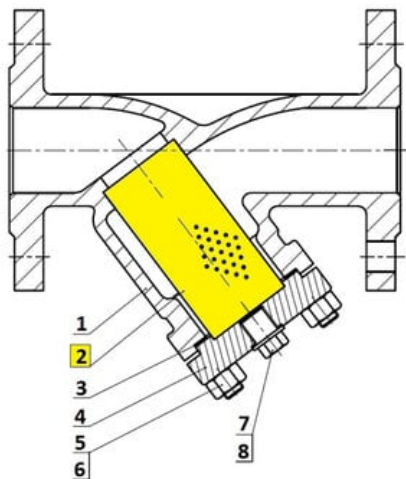

Wkład filtracyjny do filtra seria 235 DN80, seria 980243 (9802437) – Sferaco

**Numer artykułu SKU:
9802437**

Numer artykułu producenta:

Czas wysyłki: 1-2 tygodnie

OPIS PRODUKTU

DANE TECHNICZNE

DN	100	Nr kat.	9802437
----	-----	---------	---------