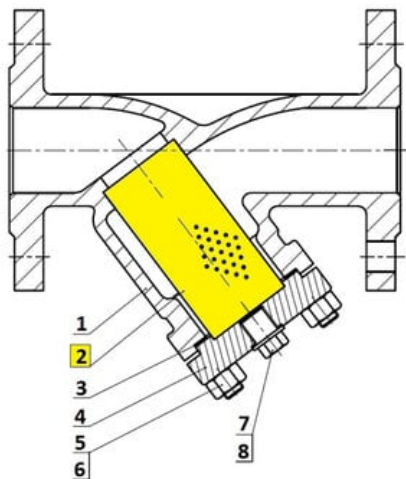

Wkład filtracyjny do filtra seria 235 DN100, seria 980243 (9802438) – Sferaco

**Numer artykułu SKU:
9802438**

Numer artykułu producenta:

Czas wysyłki: 1-2 tygodnie

OPIS PRODUKTU

DANE TECHNICZNE

DN	125	Nr kat.	9802438
----	-----	---------	---------