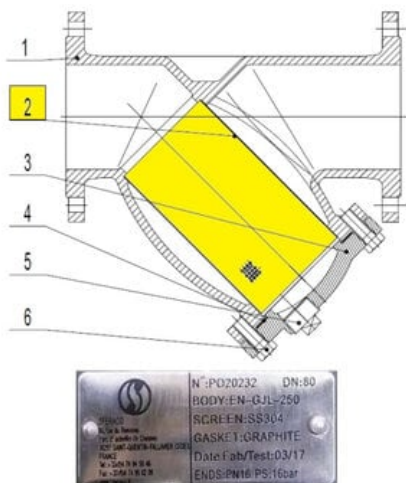

Wkład filtracyjny ze stali nierdzewnej do filtra seria 220 DN15, seria 980146 (9801460) – Sferaco

**Numer artykułu SKU:
9801460**

Numer artykułu producenta:

Czas wysyłki: 1-2 tygodnie

OPIS PRODUKTU

DANE TECHNICZNE

DN	20	Nr kat.	9801460
----	----	---------	---------