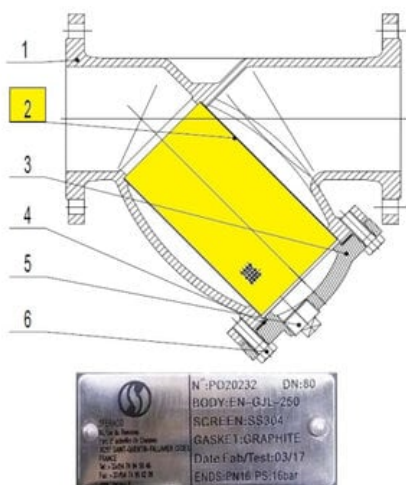

## Wkład filtracyjny ze stali nierdzewnej do filtra seria 220 DN20, seria 980146 (9801461) – Sferaco

**Numer artykułu SKU:  
9801461**

Numer artykułu producenta:  
-----

**Czas wysyłki: 1-2 tygodnie**

## DANE TECHNICZNE

|    |    |         |         |
|----|----|---------|---------|
| DN | 25 | Nr kat. | 9801461 |
|----|----|---------|---------|