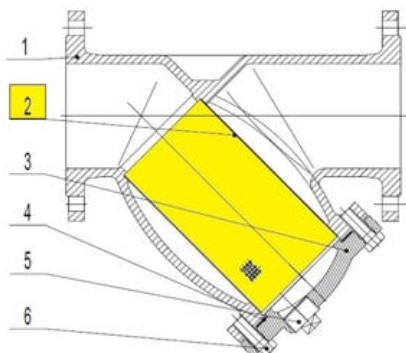

## Wkład filtracyjny do filtra seria 220 DN50, seria 980304 (9803040) – Sferaco

**Numer artykułu SKU:  
9803040**

Numer artykułu producenta:  
-----

**Czas wysyłki: 1-2 tygodnie**

## DANE TECHNICZNE

DN	65	Nr kat.	9803040
----	----	---------	---------