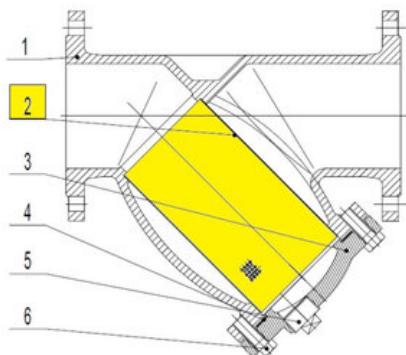

Wkład filtracyjny do filtra seria 220 DN80, seria 980304 (9803042) – Sferaco

**Numer artykułu SKU:
9803042**

Numer artykułu producenta:

Czas wysyłki: 1-2 tygodnie

OPIS PRODUKTU

DANE TECHNICZNE

DN	100	Nr kat.	9803042
----	-----	---------	---------