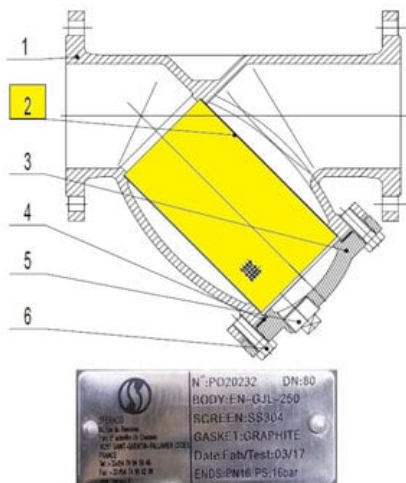

## Wkład filtracyjny do filtra seria 220 DN150, seria 980304 (9803045) – Sferaco

**Numer artykułu SKU:  
9803045**

Numer artykułu producenta:  
-----

**Czas wysyłki: 1-2 tygodnie**

## DANE TECHNICZNE

DN	200	Nr kat.	9803045
----	-----	---------	---------