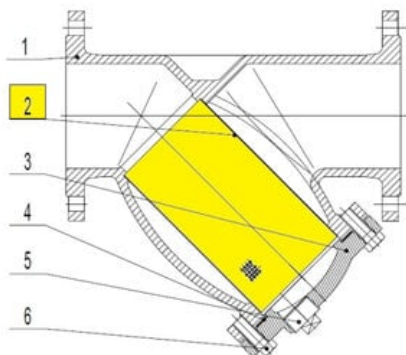

Wkład filtracyjny do filtra seria 220 DN250, seria 980304 (9803047) – Sferaco

**Numer artykułu SKU:
9803047**

Numer artykułu producenta:

Czas wysyłki: 1-2 tygodnie

OPIS PRODUKTU

DANE TECHNICZNE

DN	300	Nr kat.	9803047
----	-----	---------	---------