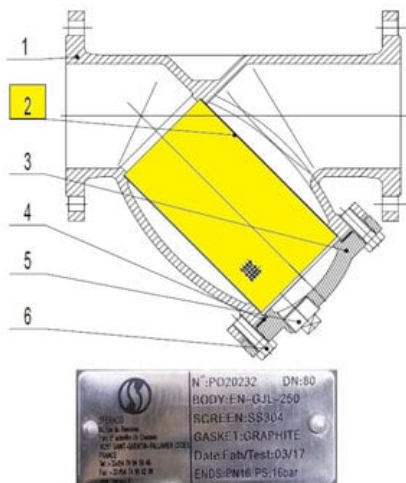

Wkład filtracyjny do filtra seria 220 DN300, seria 980304 (9803048) – Sferaco

**Numer artykułu SKU:
9803048**

Numer artykułu producenta:

Czas wysyłki: 1-2 tygodnie

OPIS PRODUKTU

DANE TECHNICZNE

DN	350	Nr kat.	9803048
----	-----	---------	---------