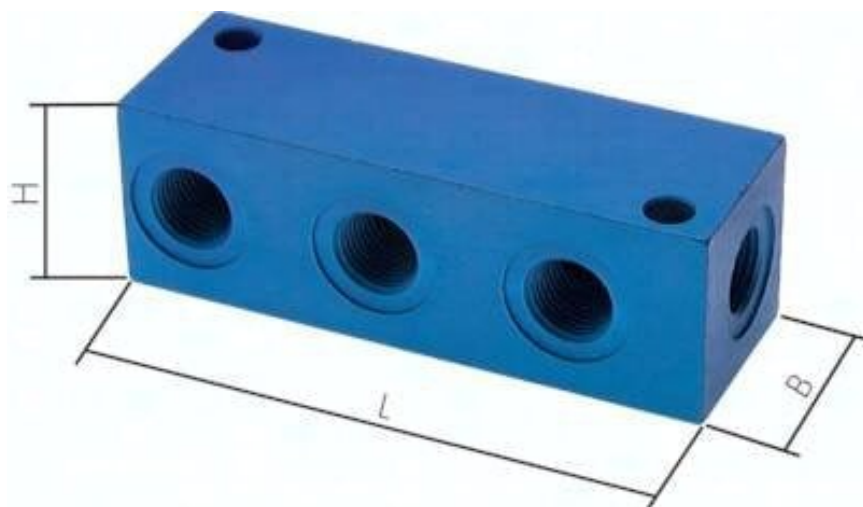

Listwa rozdzielająca, 4xG1/2, aluminium

**Numer artykułu SKU:
FR412A**

Numer artykułu producenta:

Czas wysyłki: Natychmiast

OPIS PRODUKTU

FR412A Listwa rozdzielaczy 4 x G 1/2", Aluminium

DANE TECHNICZNE

Waga	0,22 kg
Gwint	4 x 1/2
Rodzaj gwintu	G
Materiał	aluminium
L	105 mm
B	40 mm
H	30 mm