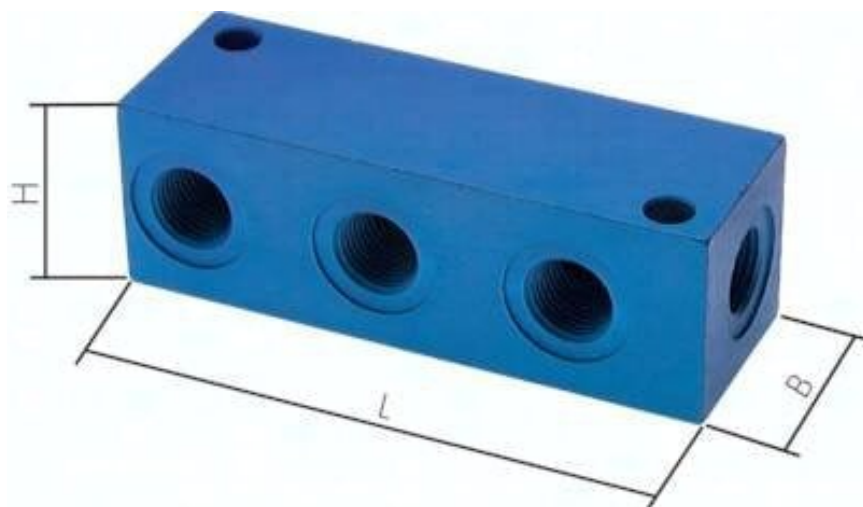

## Listwa rozdzielająca, 4xG1/2, aluminium

**Numer artykułu SKU:  
FR412A**

Numer artykułu producenta:  
-----

**Czas wysyłki: Natychmiast**

## OPIS PRODUKTU

FR412A Listwa rozdzielaczy 4 x G 1/2", Aluminium

## DANE TECHNICZNE

Waga	0,22 kg
Gwint	4 x 1/2
Rodzaj gwintu	G
Materiał	aluminium
L	105 mm
B	40 mm
H	30 mm

Nr kat.	FR412A
EAN-13	4050571308360