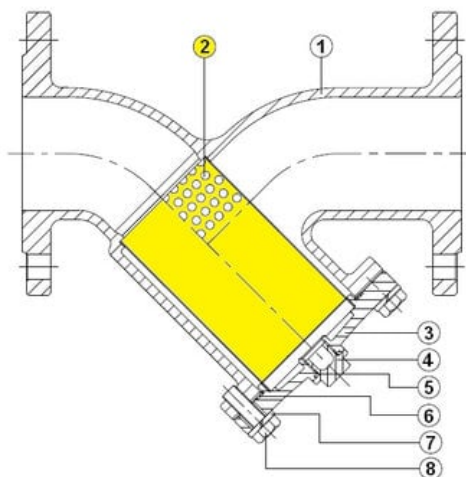

Tuleja filtracyjna do filtra serii 240, DN15, D18×L57 mm, 2.5/10°, 0,25 mm (9804900) – Sferaco

**Numer artykułu SKU:
9804900**

Numer artykułu producenta:

Czas wysyłki: 1-2 tygodnie

OPIS PRODUKTU

DANE TECHNICZNE

DN	20	Nr kat.	9804900
----	----	---------	---------