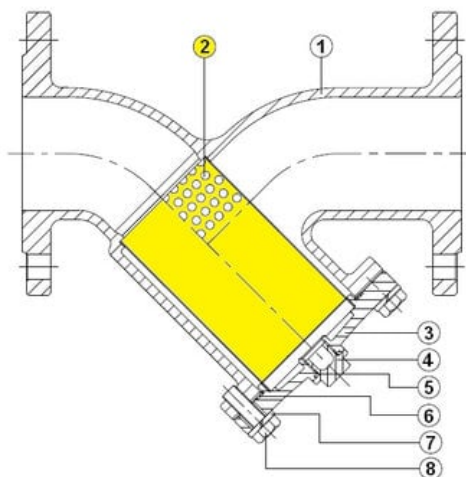

Tuleja filtracyjna do filtra serii 240, DN20, D23×L55 mm, 2.5/10°, 0,25 mm (9804901) – Sferaco

**Numer artykułu SKU:
9804901**

Numer artykułu producenta:

Czas wysyłki: 1-2 tygodnie

OPIS PRODUKTU

DANE TECHNICZNE

DN	25	Nr kat.	9804901
----	----	---------	---------