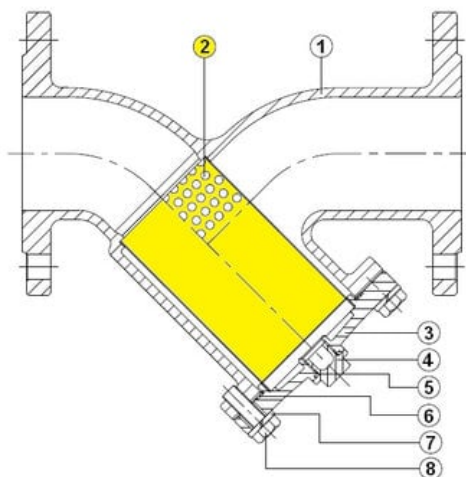

Tuleja filtracyjna do filtra serii 240, DN25, D29×L88 mm, 2.5/10°, 0,25 mm (9804902) – Sferaco

**Numer artykułu SKU:  
9804902**

Numer artykułu producenta:  
-----

**Czas wysyłki: 1-2 tygodnie**