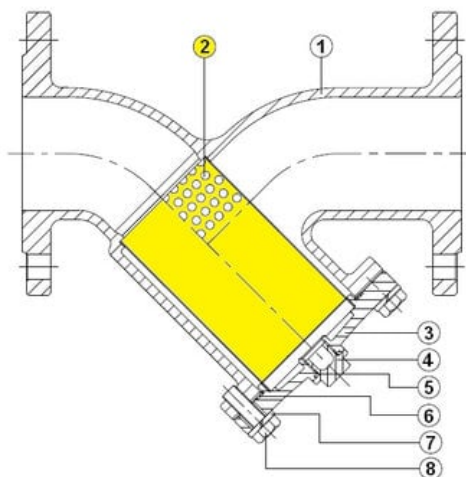

Tuleja filtracyjna do filtra serii 240, DN32, D40×L82 mm, 2.5/10°, 0,25 mm (9804903) – Sferaco

**Numer artykułu SKU:  
9804903**

Numer artykułu producenta:  
-----

**Czas wysyłki: 1-2 tygodnie**

## DANE TECHNICZNE

DN	40	Nr kat.	9804903
----	----	---------	---------