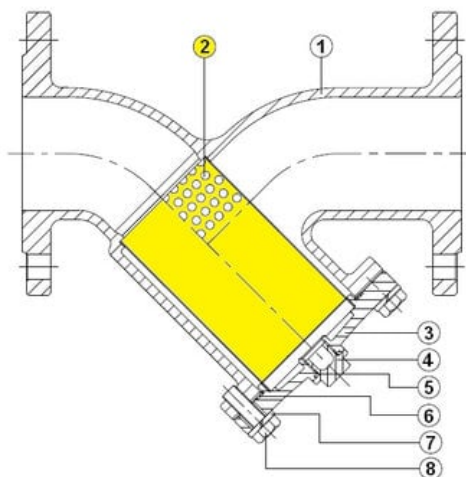

Tuleja filtracyjna do filtra serii 240, DN40, D43×L100 mm, 2.5/10°, 0,25 mm (9804904) – Sferaco

**Numer artykułu SKU:  
9804904**

Numer artykułu producenta:  
-----

**Czas wysyłki: 1-2 tygodnie**

## DANE TECHNICZNE

DN	50	Nr kat.	9804904
----	----	---------	---------