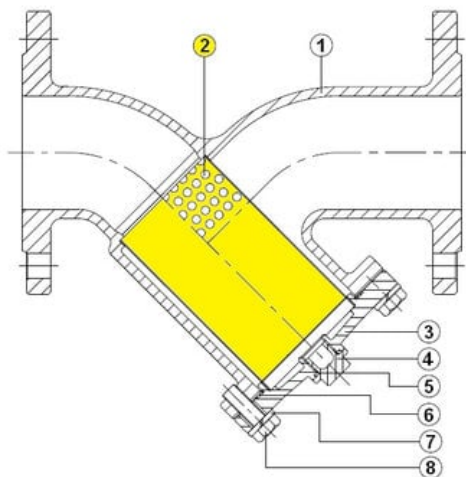

Tuleja filtracyjna do filtra serii 240, DN50, 2.5/10°, 0,25 mm (9804905) – Sferaco

**Numer artykułu SKU:
9804905**

Numer artykułu producenta:

Czas wysyłki: 1-2 tygodnie

OPIS PRODUKTU

DANE TECHNICZNE

DN	65	Nr kat.	9804905
----	----	---------	---------