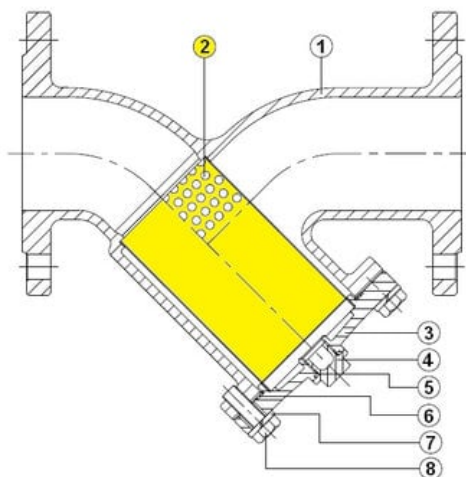

Tuleja filtracyjna do filtra serii 240, DN65, D68×L135 mm, 2.5/10°, 0,25 mm (9804906) – Sferaco

**Numer artykułu SKU:  
9804906**

Numer artykułu producenta:  
-----

**Czas wysyłki: 1-2 tygodnie**

## DANE TECHNICZNE

DN	80	Nr kat.	9804906
----	----	---------	---------