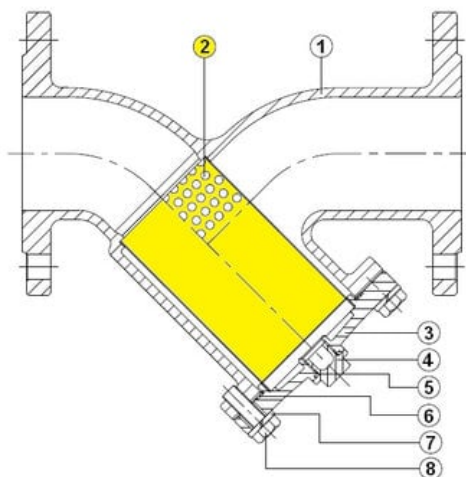

Tuleja filtracyjna do filtra serii 240, DN125, D130×L220 mm, 2.5/10°, 0,25 mm (9804909) – Sferaco

**Numer artykułu SKU:  
9804909**

Numer artykułu producenta:  
-----

**Czas wysyłki: 1-2 tygodnie**

## DANE TECHNICZNE

DN	150	Nr kat.	9804909
----	-----	---------	---------