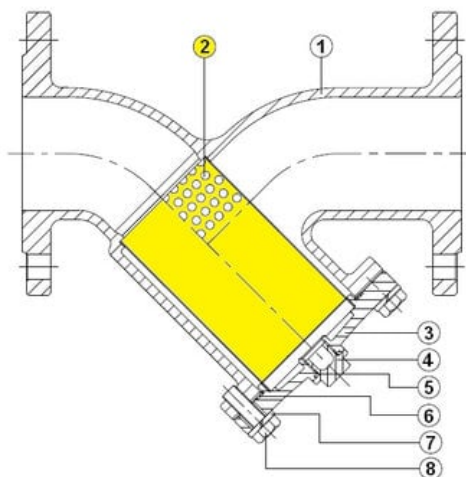

Tuleja filtracyjna do filtra serii 240, DN150, D154×L250 mm, 2.5/10°, 0,25 mm (9804910) – Sferaco

**Numer artykułu SKU:  
9804910**

Numer artykułu producenta:  
-----

**Czas wysyłki: 1-2 tygodnie**

## DANE TECHNICZNE

DN	200	Nr kat.	9804910
----	-----	---------	---------