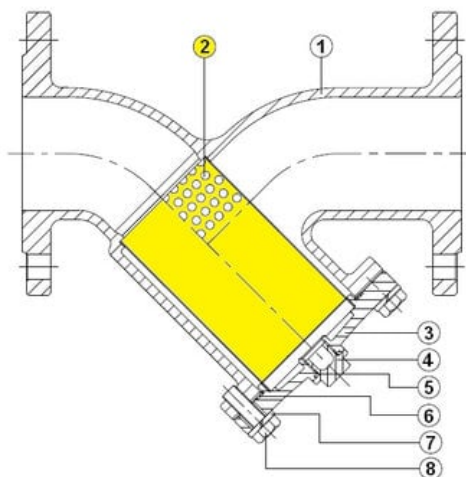

Tuleja filtracyjna do filtra serii 240, DN200, D208×L300 mm, 2.5/10°, 0,25 mm (9804911) – Sferaco

**Numer artykułu SKU:
9804911**

Numer artykułu producenta:

Czas wysyłki: 1-2 tygodnie

OPIS PRODUKTU

DANE TECHNICZNE