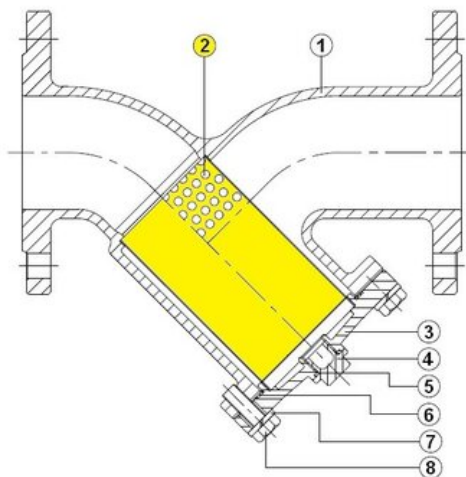

Sito 2,5/10°, do filtrów serii 240, D103xL159 (9804908) - Sferaco

**Numer artykułu SKU:
9804908**

Numer artykułu producenta:

Tylko na zamówienie

OPIS PRODUKTU

DANE TECHNICZNE

Nr kat.

9804908