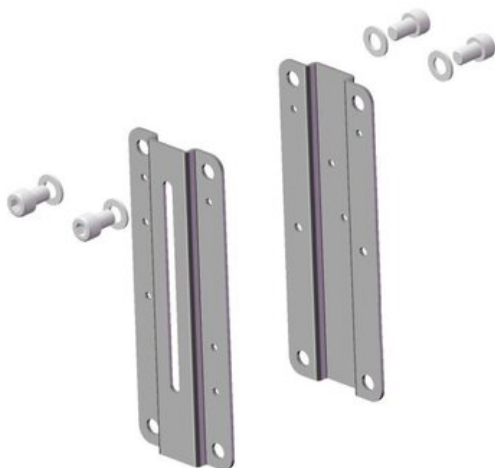

## Zestaw płyt mocujących ze śrubami, stal nierdzewna, seria 98020 (9802008) – Sferaco

**Numer artykułu SKU:  
9802008**

Numer artykułu producenta:  
-----

Tylko na zamówienie