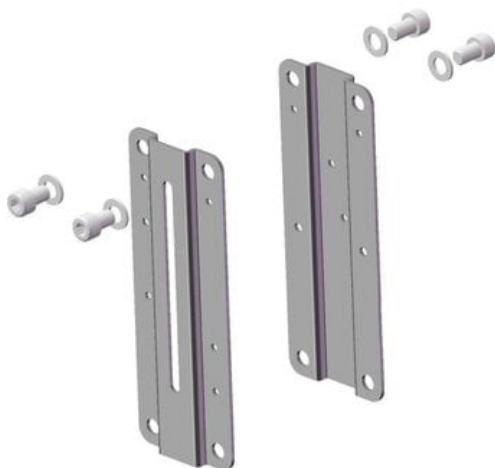

Zestaw płyt mocujących ze śrubami, stal nierdzewna, seria 98020 (9802010) – Sferaco

Numer artykułu SKU:
9802010

Numer artykułu producenta:

Tylko na zamówienie

OPIS PRODUKTU

DANE TECHNICZNE

Nr kat.

9802010