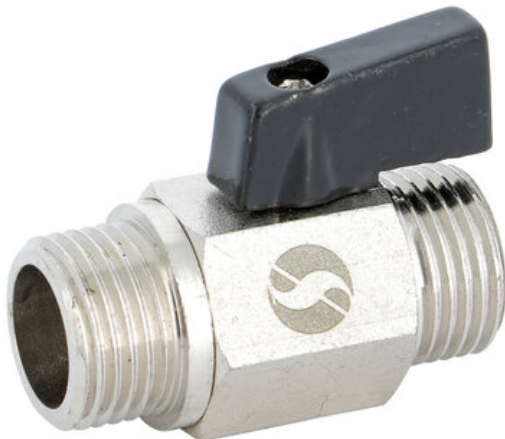

Mini zawór kulowy, gwinty zewnętrzne G3/8", mosiądz, seria 690 (690003) - Sferaco

**Numer artykułu SKU:
690003**

Numer artykułu producenta:

Czas wysyłki: 1-2 tygodnie

OPIS PRODUKTU

DANE TECHNICZNE

DN	10
Typ przyłącza	Nypel z gwintem G wg. ISO 228
PN	16
Temperatura maksymalna	90°C
Temperatura minimalna	-10°C
Materiał korpusu	Mosiądz CW617N
Długość zabudowy	42.3
Materiał kuli	Mosiądz CW614N chromowany
Materiał ręczki	Aluminium