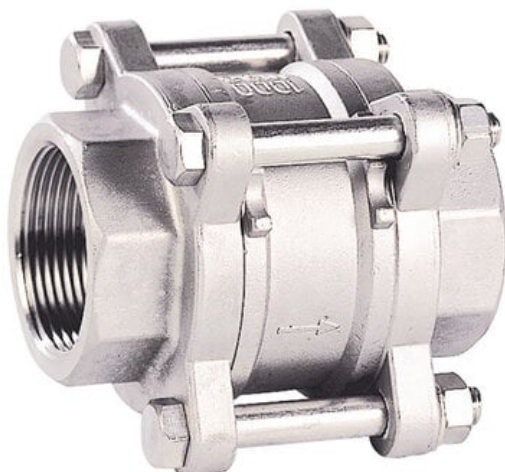

Zawór zwrotny dyskowy, gwinty wewnętrzne NPT 1/4", certyfikat ACS, korpus ze stali nierdzewnej, seria 384 (384002) – Sferaco

**Numer artykułu SKU:
384002**

Numer artykułu producenta:

Czas wysyłki: 1-2 tygodnie

OPIS PRODUKTU

DANE TECHNICZNE

DN	8
Typ przyłącza	Mufa gwintowana NPT
PN	63
Temperatura maksymalna	200°C
Temperatura minimalna	-20°C
Materiał korpusu	Stalowo nierdzewne CF8M
Długość zabudowy	60

Nr kat.

384002