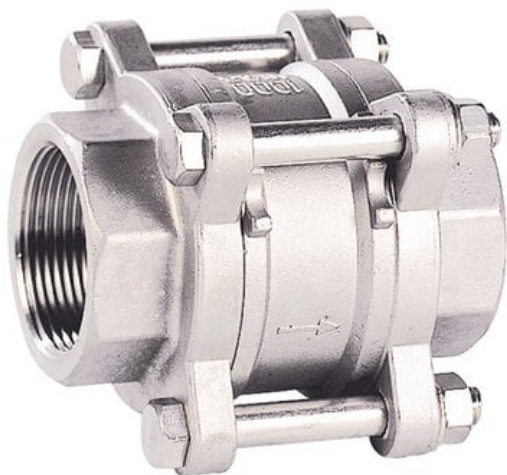

Zawór zwrotny 3-częściowy dyskowy, gwint wewnętrzny NPT 1/2", certyfikat ACS, korpus ze stali nierdzewnej, seria 384 (384004) – Sferaco

**Numer artykułu SKU:
384004**

Numer artykułu producenta:

Czas wysyłki: 1-2 tygodnie

OPIS PRODUKTU

DANE TECHNICZNE

DN	15
Typ przyłącza	Mufa gwintowana NPT
PN	63
Temperatura maksymalna	200°C
Temperatura minimalna	-20°C
Materiał korpusu	Stalowo nierdzewne CF8M
Długość zabudowy	63

Nr kat.

384004